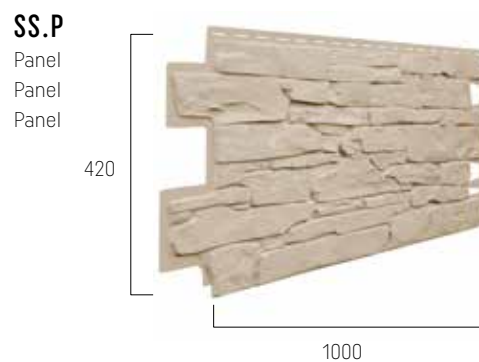

ELEMENTY SYSTEMU

PRVKY SYSTEMU

PRVKY SYSTEMU