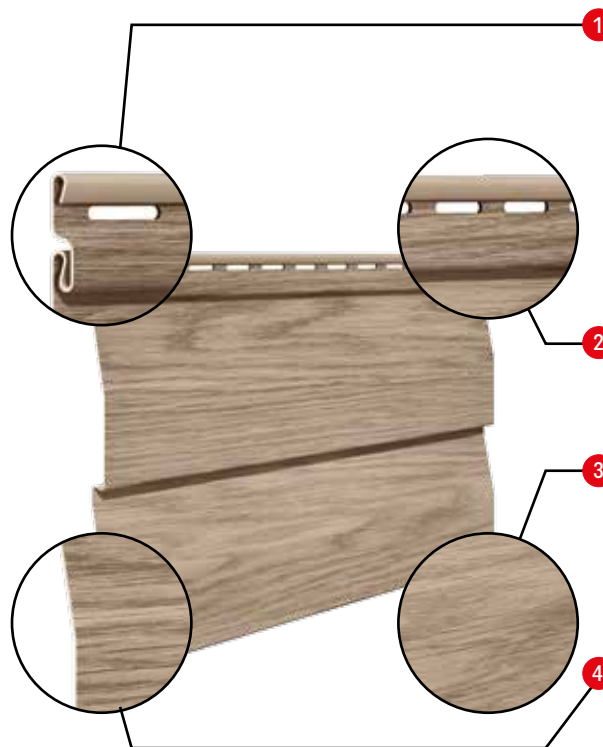

TECHNOLOGIA

TECHNOLOGIE TECHNOLÓGIA

- Zamek huragoodporny - zapewnia lepsze przyleganie paneli do fasady oraz eliminuje hałas, jaki wydają panele przy silnym wietrze.
Zámky jsou odolné proti náporům větru - zajišťují lepší přilehnutí panelů k fasádě a eliminují hluk, které panele vydávají v případě silného větru.
Zamky sú odolné voči náporu vetra- zaručujú lepšiu priľnavosť panelov k fasáde s eliminuje hluk, ktorý panele vydávajú pri silnom vetre.
- Otwory montażowe - ułatwiają montaż
Montážní otvory - usnadňují montáž
Montážne otvory - uľahčujú montáž
- Powierzchnia - trwały kolor oraz struktura, która ogranicza osadzanie się brudu
Povrch - stálá barva a struktura, která brání ulpívání špíny
Povrch - trvalá farba a štruktúra, ktorá zamedzuje usadzovaniu špiny
- Estetyka - kolor i usłojenie doskonale oddające drewno
Estetika - barva a letokruhy skvěle poskytují vzhled dřeva
Estetika - farba a kresba dokonale imitujú drevo