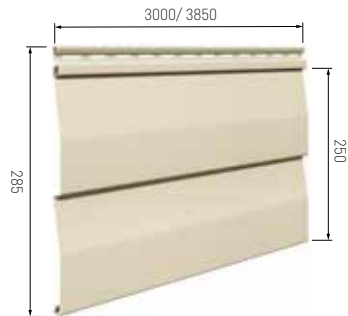

ELEMENTY SYSTEMU • PRVKY SYSTÉMU • PRVKY SYSTÉMU

SV(P)-01

• Siding podwójnie łamany • Dvoudílný obklad • Dvojdielny obklad

SV-11

• Listwa startowa • Startovací lišta
• Štartovacia lišta

SV-11,5

• Listwa wentylacyjna dolna • Spodní větrací lišta
• Dolná vetracia lišta