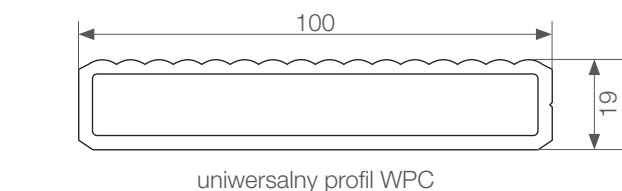

UNIWERSALNY PROFIL WPC GAMRAT

Uniwersalny profil WPC Gamrat został zaprojektowany z myślą o dopasowaniu, kontraście i współdziałaniu z innymi elementami zewnętrznymi domu. Technologia panelu kompozytowego daje produkt, który jest mocny, nie ulega rozpadowi i korozji, nie rozłupuje się i, co najważniejsze, nie potrzebuje malowania. Profil WPC występuje w różnych rozmiarach, kolorach i wzornictwie, zapewniając czysty i komfortowy wygląd Twojego otoczenia.

Uniwersalny profil WPC - ogrodzenia

Ogrodzenia z drewna lub metalu mogą być początkowo tańsze, ale z czasem stają się bardziej kosztowne niż ogrodzenia WPC, ponieważ wymagają częstych napraw i konserwacji. Dzięki niekończącym się możliwościom profili WPC, ogrodzenie staje się czymś więcej niż obwodem, linią podziału. Staje się również elementem projektu, który podkreśla i upiększa odkryte przestrzenie czy specjalne

	Uniwersalny profil WPC	Ceownik
Grubość	19 mm	30 mm
Szerokość	100 mm	40 mm
Długość standardowa	1,25m lub 1,50m lub 2m *	2 m
Odporność na podstawczaki	TAK	
Klasyfikacja w zakresie reakcji na ogień	B _{fl} -s1	
Ocena higieniczna	Atest PZH	
Pozostałe wymagania	wg. normy PN-EN 15534	