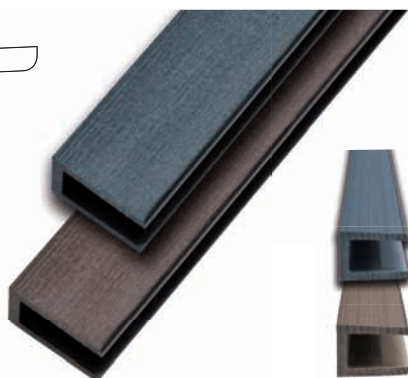

UNIWERSALNY PROFIL WPC GAMRAT

Uniwersalny profil WPC Gamrat został zaprojektowany z myślą o dopasowaniu, kontraście i współdziałaniu z innymi elementami zewnętrznymi domu. Technologia panelu kompozytowego daje produkt, który jest mocny, nie ulega rozpadowi i korozji, nie rozłupuje się i, co najważniejsze, nie potrzebuje malowania. Profil WPC występuje w różnych rozmiarach, kolorach i wzornictwie, zapewniając czysty i komfortowy wygląd Twojego otoczenia.

Uniwersalny profil WPC - ogrodzenia

Ogrodzenia z drewna lub metalu mogą być początkowo tańsze, ale z czasem stają się bardziej kosztowne niż ogrodzenia WPC, ponieważ wymagają częstych napraw i konserwacji. Dzięki niekończącym się możliwościom profili WPC, ogrodzenie staje się czymś więcej niż obwodem, linią podziału. Staje się również elementem projektu, który podkreśla i upiększa odkryte przestrzenie czy specjalne

ceownik
nieszczotkowany i szczotkowany:
ciemny brąz i grafit

profil nieszczotkowany

profil szczotkowany

Zdjęcia produktów zamieszczone w katalogu są poglądowe i mogą nieznacznie różnić się od towarów znajdujących w sprzedaży.

obszary. Ogrodzenia Gamrat doskonale wpasowują się w aktualne trendy w budownictwie. Prostota i elegancja ogrodzenia idealnie współgrają z nowoczesną architekturą domów.

Uniwersalny profil WPC - inne zastosowania