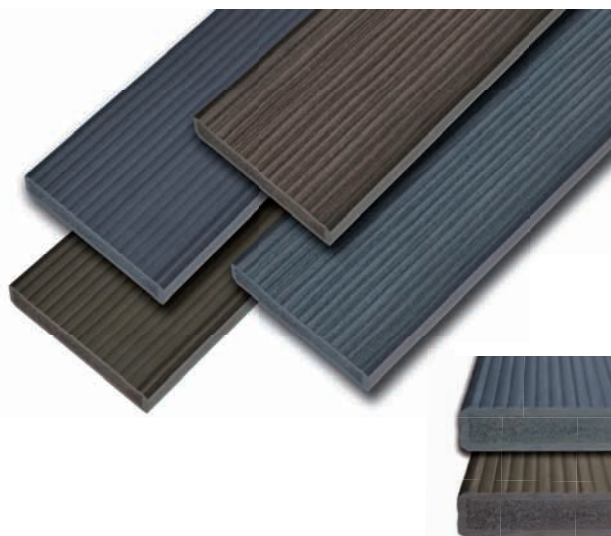

uniwersalny profil WPC pełny
nieszczotkowany i szczotkowany:
ciemny brąz i grafit

Gamrat WPC

Gamrat WPC Sp. z o.o.
ul. Mickiewicza 108, 38-200 Jasło
e-mail: gamrat@gamrat.com.pl
www.gamrat.pl

Grupa kapitałowa
Gamrat

Dział Obsługi Klienta:

tel. +48 726 001 979
tel. +48 13 491 45 33
fax +48 13 491 47 56
e-mail: wpc@gamrat.com.pl