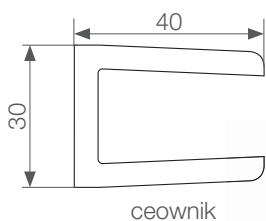

Uniwersalny profil WPC Gamrat został zaprojektowany z myślą o dopasowaniu, kontraście i współdziałaniu z innymi elementami zewnętrznymi domu. Technologia panelu kompozytowego daje produkt, który jest mocny, nie ulega rozpadowi i korozji, nie rozłupuje się i, co najważniejsze, nie potrzebuje malowania. Profil WPC występuje w różnych rozmiarach, kolorach i wzornictwie, zapewniając czysty i komfortowy wygląd Twojego otoczenia.

Uniwersalny profil WPC - ogrodzenia

Ogrodzenia z drewna lub metalu mogą być początkowo tańsze, ale z czasem stają się bardziej kosztowne niż ogrodzenia WPC, ponieważ wymagają częstych napraw i konserwacji. Dzięki niekończącym się możliwościom profili WPC, ogrodzenie staje się czymś więcej niż obwodem, linią podziału. Staje się również elementem projektu, który podkreśla i upiększa odkryte przestrzenie czy specjalne

ceownik
nieszczotkowany i szczotkowany:
ciemny brąz i grafit