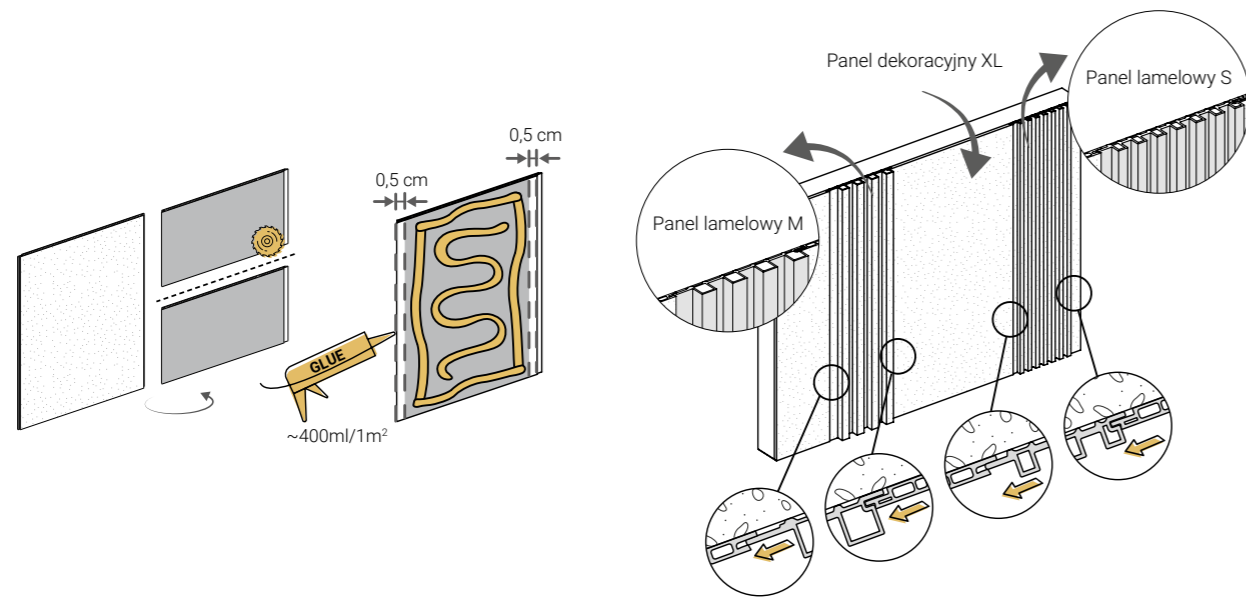

Subtelny system łączeń

Łączenia są zaprojektowane tak, aby tworzyć elegancki rytm między panelami, nadając ścianie głębię i charakter.

Kompatybilny system paneli

Różne formaty paneli (XL, S, M) można swobodnie łączyć w jednej aranżacji, uzyskując harmonijny efekt lub ciekawe kontrasty.

Rose Copper

Harmony Wood

Mesh Touch

Brushed Steel

Linen Fabric

Łatwy montaż

Montaż paneli jest szybki i bardzo prosty. Wystarczy zastosować klej i przyłożyć panele bezpośrednio do ściany – nie potrzeba żadnych specjalistycznych narzędzi ani pomocy fachowców. Dzięki temu montaż jest możliwy przez każdego i pozwala na sprawne odświeżenie wnętrza bez zbędnego wysiłku. Panele są lekkie i proste w obróbce.

Panel dekoracyjny XL

Zeskanuj kod QR,
aby obejrzeć
instrukcję montażu.

Łatwy montaż

Panel lamelowy S i M

vilo

vilohome.com

index: 9038945

(90)9038945#23900#