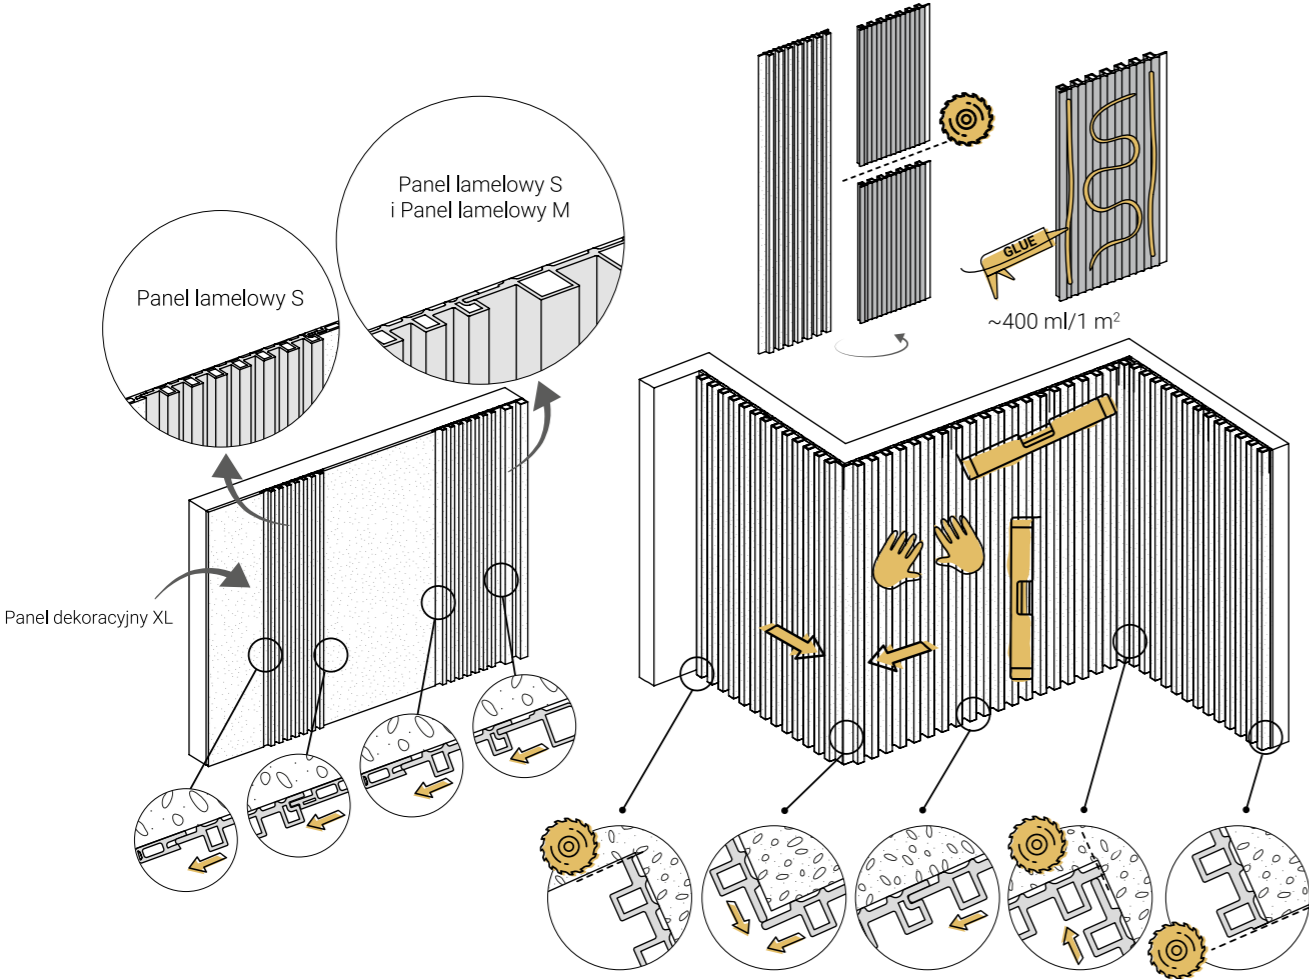

Zero wiercenia, zero bałaganu

Montaż paneli odbywa się poprzez proste przyklejenie ich do ściany, co eliminuje konieczność wiercenia czy stosowania skomplikowanych systemów mocowania.

Gotowe na wilgoć

Dzięki technologii MPC (Mineral Polymer Composite) panele zachowują trwałość nawet w pomieszczeniach o podwyższonej wilgotności, takich jak kuchnie czy łazienki.

Rose Copper

Harmony Wood

Mesh Touch

Brushed Steel

Linen Fabric

Łatwy montaż

Montaż paneli jest szybki i bardzo prosty. Wystarczy zastosować klej i przyłożyć panele bezpośrednio do ściany – nie potrzeba żadnych specjalistycznych narzędzi ani pomocy fachowców. Dzięki temu montaż jest możliwy przez każdego i pozwala na sprawne odświeżenie wnętrza bez zbędnego wysiłku. Panele są lekkie i proste w obróbce.

Panel dekoracyjny XL

Zeskanuj kod QR,
aby obejrzeć
instrukcję montażu.

Łatwy montaż

Panel lamelowy S i M

vilo

vilohome.com

index: 9038945

(90)9038945#23900#