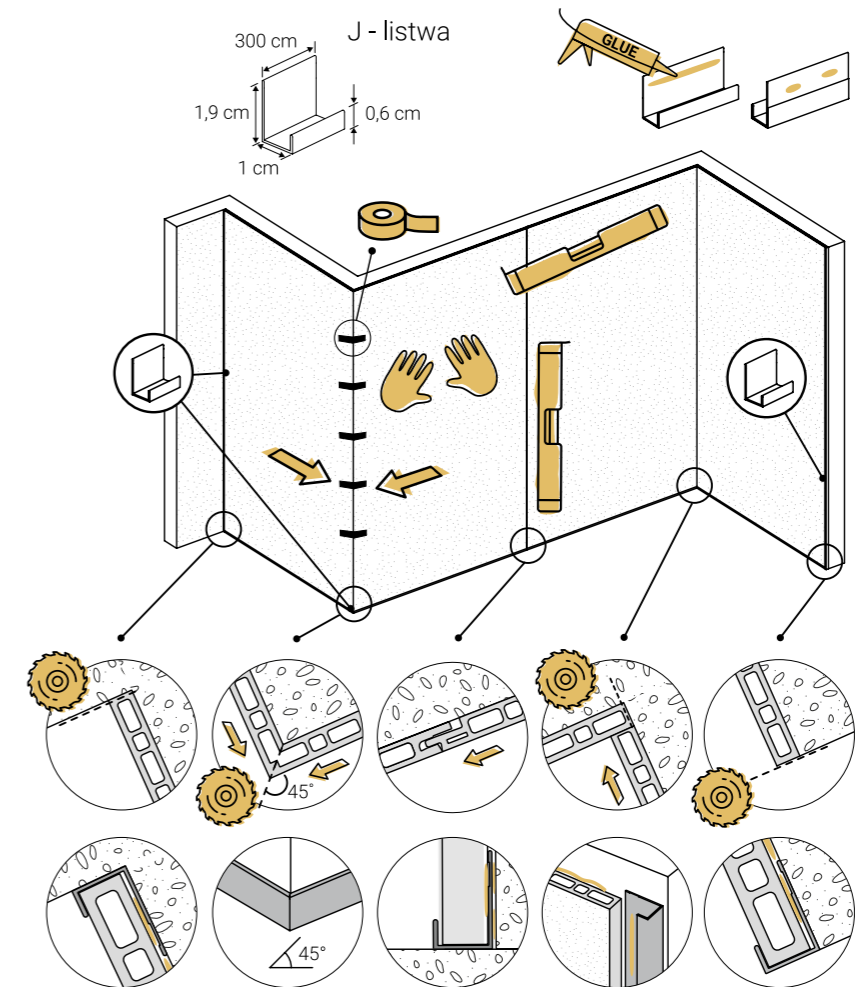

Rose Copper

Harmony Wood

Mesh Touch

Brushed Steel

Linen Fabric

Łatwy montaż

Montaż paneli jest szybki i bardzo prosty. Wystarczy zastosować klej i przyłożyć panele bezpośrednio do ściany – nie potrzeba żadnych specjalistycznych narzędzi ani pomocy fachowców. Dzięki temu montaż jest możliwy przez każdego i pozwala na sprawne odświeżenie wnętrza bez zbędnego wysiłku. Panele są lekkie i proste w obróbce.

Panel dekoracyjny XL

Zeskanuj kod QR,
aby obejrzeć
instrukcję montażu.

Łatwy montaż

Panel lamelowy S i M

vilo

vilohome.com

index: 9038945

(90)9038945#23900#